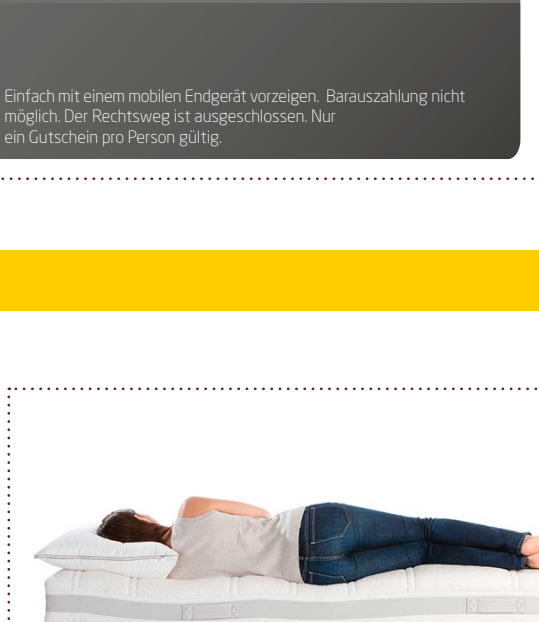

In der Träumwelt ist uns Individualität besonders wichtig. Daher freuen wir uns, Ihnen exklusiv das ERGOSLEEP-Boxspringbett anbieten zu können. Erstmals ist es also möglich, Ihre persönlichen Schlafdaten der ERGOSLEEP-Vermessung auf ein Boxspringbett zu übertragen und somit höchsten Liegekomfort zu erhalten.